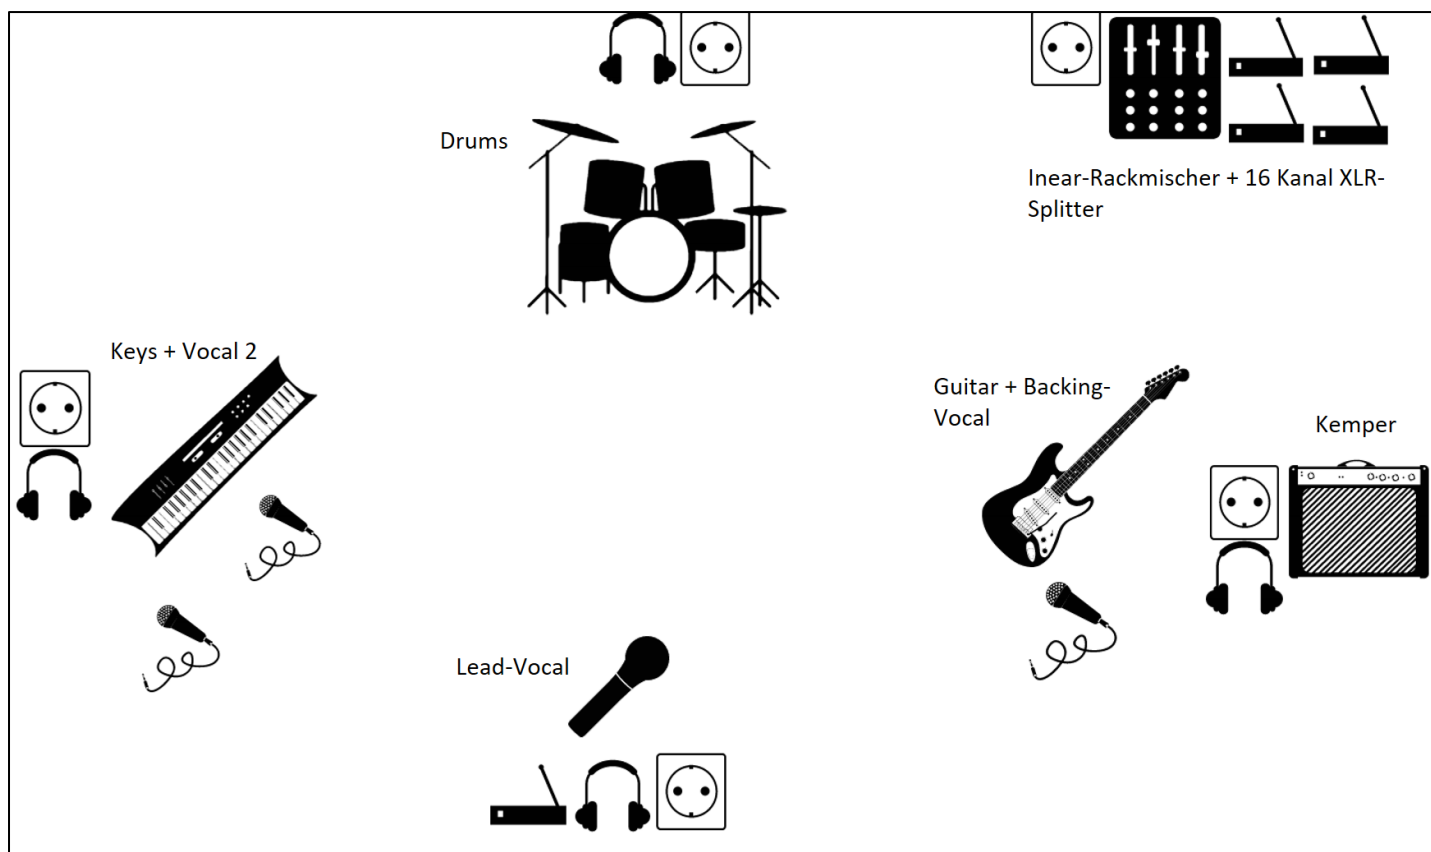

Technical Rider / Stageplan

Fortnight Circus

Benötigt:

- **Drums:**
 - 1 x Strom
- **Keys + Vocal 2:**
 - 1 x Strom
 - 2 x Mic
- **Guitar + Backing-Vocal:**
 - 1 x Strom
 - 1 x Mic
- **Lead-Vocal**
 - 1 x Strom

Mitgebracht:

- Rackmischer für Inear: Soundcraft Ui 24r
- 16 Kanal XLR Splitter
- Inear Sender/Empfänger
- Kemper
- Instrumente (Drums, Keys, Guitar, kabelloses Mic von Lead-Vocal)

Sonstiges:

Backing-Track + Bass wird über Rackmischer eingespielt, keine Wedges benötigt!